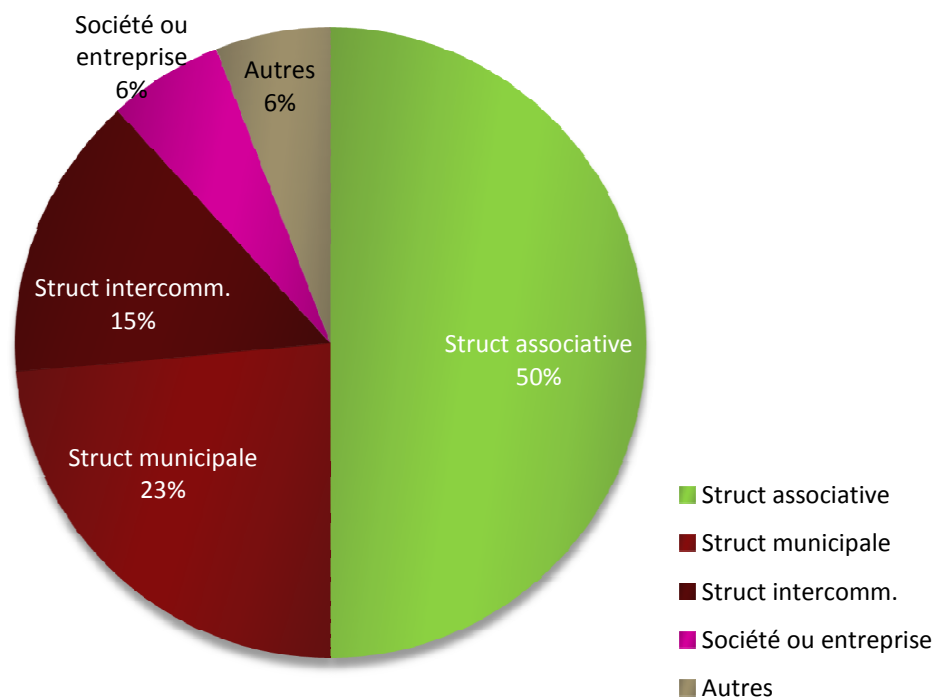

Les publics – la fréquentation

Taux d'opérateurs n'ayant pas renseigné les informations sur la fréquentation

- Peu de méthodes d'évaluation mises en place
- Peu de stratégies de développement des publics