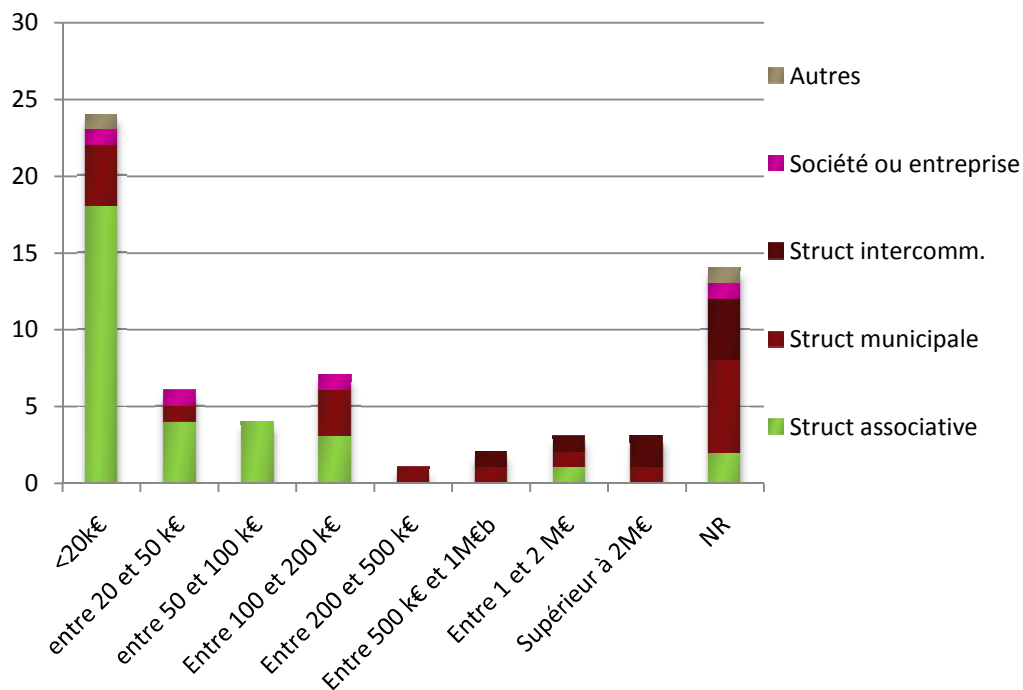

Les opérateurs – données budgétaires

- Un secteur fragile économiquement
- Une faible capacité financière

Budgets annuels par catégories

bénéficiaires de fonds européens (5)