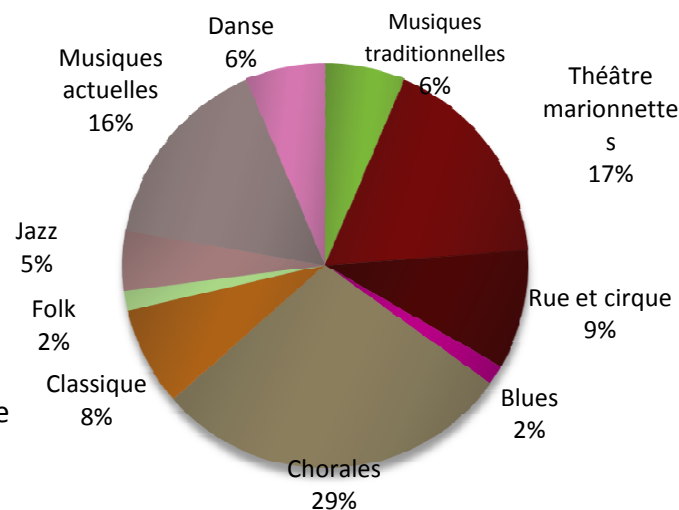

Musique classique :

- 38 Ensemble Instrumental de Vichy
- 39 Ensemble Zemlinsky – Vichy
- 40 Orchestre d'Harmonie de Vichy
- 41 Duo et Quot – Vichy
- 42 Ensemble Clarinettes d'Auvergne – St Pourçain sur Sioule

Artistes structurés : cartographie

La musique

- Musique actuelle
- Musique traditionnelle
- Jazz
- Blues
- Folk
- Chorale
- musique classique

Artistes structurés : Les arts de la scène

Compagnies de danse :

- 1 Biembart – Bellerive sur Allier
- 2 Vincent Mantsoé – Saint Pont
- 3 Envie scène – Vichy
- 4 Une compagnie sans nom – Vichy

Compagnies de théâtre :

- 5 Comédie des Célestins – Vichy
- 6 Banzai Théâtre – Vichy
- 7 Lyéofil (marionnettes) – Vichy
- 8 Procédé Zèbre – Vichy
- 9 Euphoric Mouvance – Bellerive sur Allier
- 10 Entre Deux Rives – Cusset
- 11 L’Espigaou Egaré – Gannat
- 12 Compagnie en la – St Pourçain sur Sioule
- 13 Les Faciles Phénomènes Mobiles – St Yorre
- 14 Théâtre fait maison – Saint Pont
- 15 Cie Tartempion (marionnettes) – Le Mayet de Mtgne

Compagnie de rue – cirque :

- 16 Elixir – Creuzier le Vieux
- 17 Artus - Cusset
- 18 Les Marchepieds – Boucé
- 19 Cirque Bang Bang – Vichy
- 20 Zie Omnibus Cirk – Mons
- 21 Rym et Cie – Cusset

Artistes structurés de musique et d’art de la scène : répartition par domaine d’activité