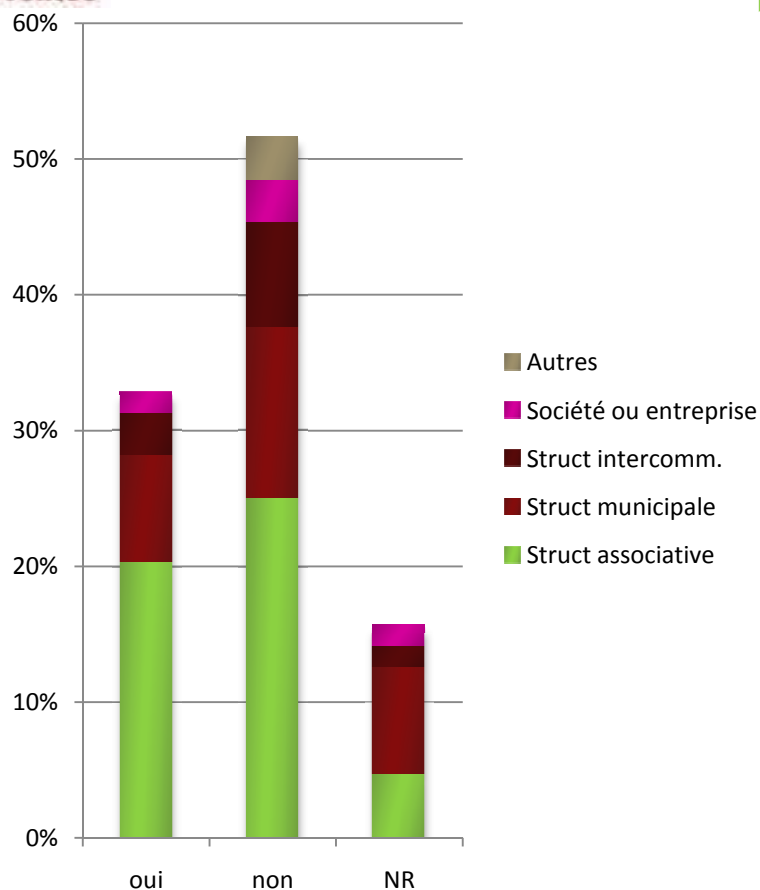

Les projets - rayonnement

Rayonnement de l'activité

- ▶ Des projets d'envergure locale ou régionale
- ▶ une proportion assez importante d'actions d'envergure européenne ou internationale (de par la provenance ou la destination des artistes ou l'échelle de communication)
- ▶ Les associations sont plus actives dans les actions régionales voire internationales

Les publics – la fréquentation

- ▶ Une évolution plutôt stable ou en légère hausse

Les taux de fréquentation

Fréquentation

- ▶ Peu d'événements ou lieux attirant plus de 40000 personnes
- ▶ Multitude de lieux attirant moins de 800 (lieux d'enseignement, bibliothèques et médiathèques)
- ▶ Quelques événements et lieux attirant entre 800 et 12 000 personnes

Les publics – le Jeune Public

Catégories de publics dans les fréquentations

- ▶ Toutes les structures ne font pas de programmation Jeune Public mais une majorité le prend en compte (80%)
- ▶ Le JP est majoritairement concerné par des actions menées par les collectivités

Dimension identitaire du PVA

Habitez vous un territoire à forte identité culturelle ?

- ▶ Peu d'éléments culturels identifiés comme facteurs identitaires
 - ▶ Musique, danses, chants
 - ▶ Savoir faire et artisanat
 - ▶ Ruralité
 - ▶ L'eau, le thermalisme
 - ▶ Vichy
 - ▶ Patrimoine artistique et historique
 - ▶ Diversité des talents sur le territoire
 - ▶ Personnages historiques