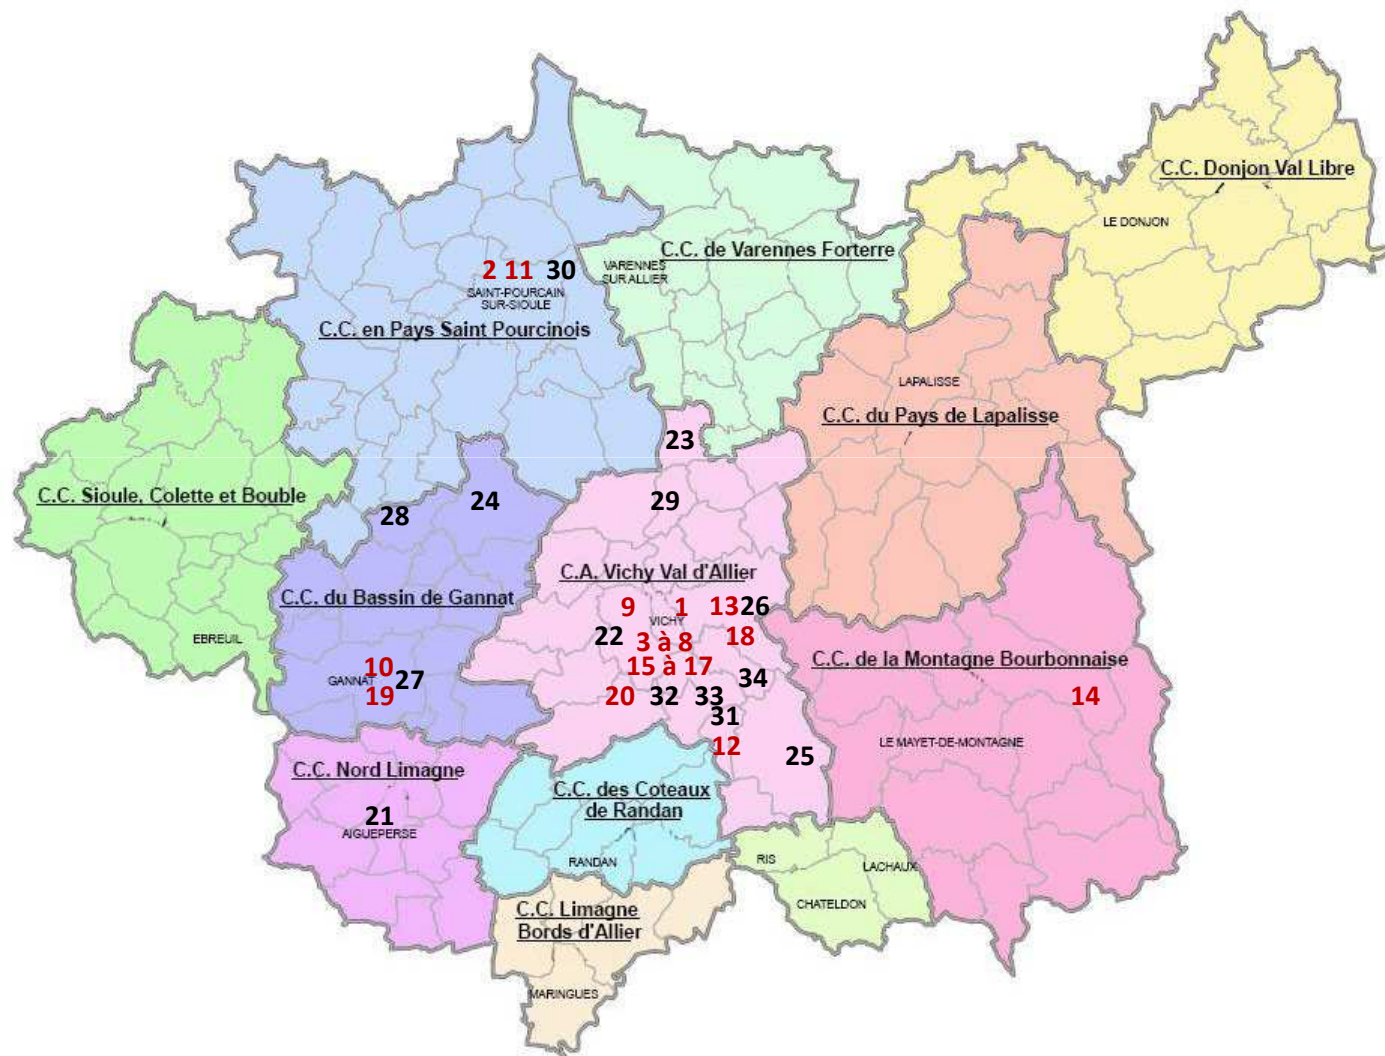

Opéra :

- 6 Opéra de Vichy

Pluridisciplinaire :

- 7 Le Petit Théâtre Impérial – spécialisation théâtre – Vichy
- 8 Centre Culturel Valéry Larbaud – Vichy
- 9 Le Geyser – Bellerive sur Allier
- 10 ANCT – spécialisation musique traditionnelles – Gannat
- 11 Théâtre de St Pourçain sur Sioule
- 12 Théâtre de Saint Yorre
- 13 Théâtre Municipal de Cusset – spécialisation rue et cirque – Cusset

Cinéma :

- 19 Cinéma municipal le Chardon – Gannat
- 20 Cinéma Elisée Palace – Vichy

Salles non dédiées à potentiel

- 21 Halle aux Blés – Aigueperse
- 22 Espace Monzière – Bellerive sur Allier
- 23 Château de Billy
- 24 Salle Pierre d'Alençon – Brout Vernet
- 25 Château de Busset
- 26 Espace Chambon – Cusset
- 27 Centre socio-culturel – Gannat
- 28 Espace Socio-culturel – St Germain de Salles
- 29 MJC – Saint Germain des Fossés
- 30 Salle art Média – St Pourçain sur Sioule
- 31 Halle des Sports – Saint Yorre
- 32 Palais des Congrès – Vichy
- 33 Centre socio-culturel Barjavel – Vichy
- 34 Centre socio culturel – Abrest

Les lieux : cartographie

La diffusion

Les lieux :

Les lieux de résidence et répétition

Lieux développant un projet de résidence:

- 1 ANCT – Gannat
- 2 Théâtre de Cusset
- 3 Le Geysier – Bellerive sur Allier
- 4 Maison des écrivains et de la littérature – Chateldon
- 5 Théâtre de Saint Yorre
- 6 Les Marchepieds - Boucé

Les lieux : cartographie

Les lieux de résidence et de répétition

La diffusion culturelle: Festivals et évènementiel

Musique actuelle:

- 1 Rock Préserv' – Galib'Art – Brout Vernet
- 2 Fast Fest Fist Fost Fust Fest. – Sauce à Son – Brugheas