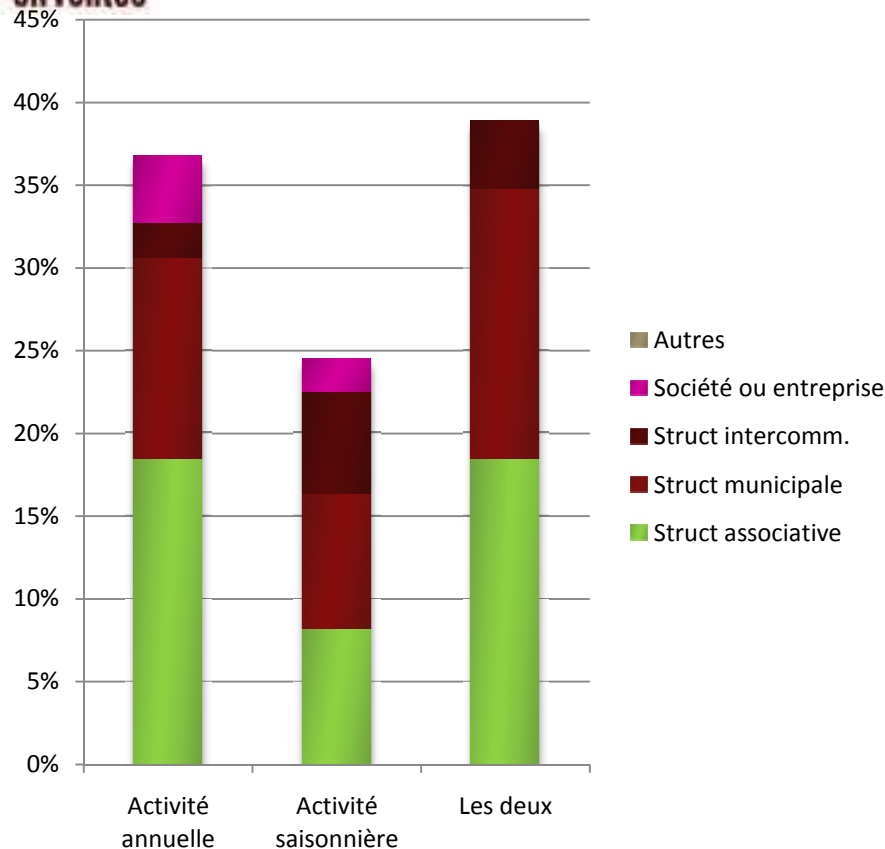

Part des emplois intermittents

Taux d'emplois aidés

Les projets – saisonnalité

Saisonnalité culturelle

- ▶ Les lieux de diffusion municipaux et les lieux structurés en associations sont les grands acteurs de l'animation du territoire
- ▶ De nombreux lieux de diffusion portent des projets à l'année et font de l'événementiel une vitrine de leurs activités
- ▶ Les artistes et compagnies sont exclus de ces données

Les projets - rayonnement

Rayonnement de l'activité

- ▶ Des projets d'envergure locale ou régionale
- ▶ une proportion assez importante d'actions d'envergure européenne ou internationale (de par la provenance ou la destination des artistes ou l'échelle de communication)
- ▶ Les associations sont plus actives dans les actions régionales voire internationales