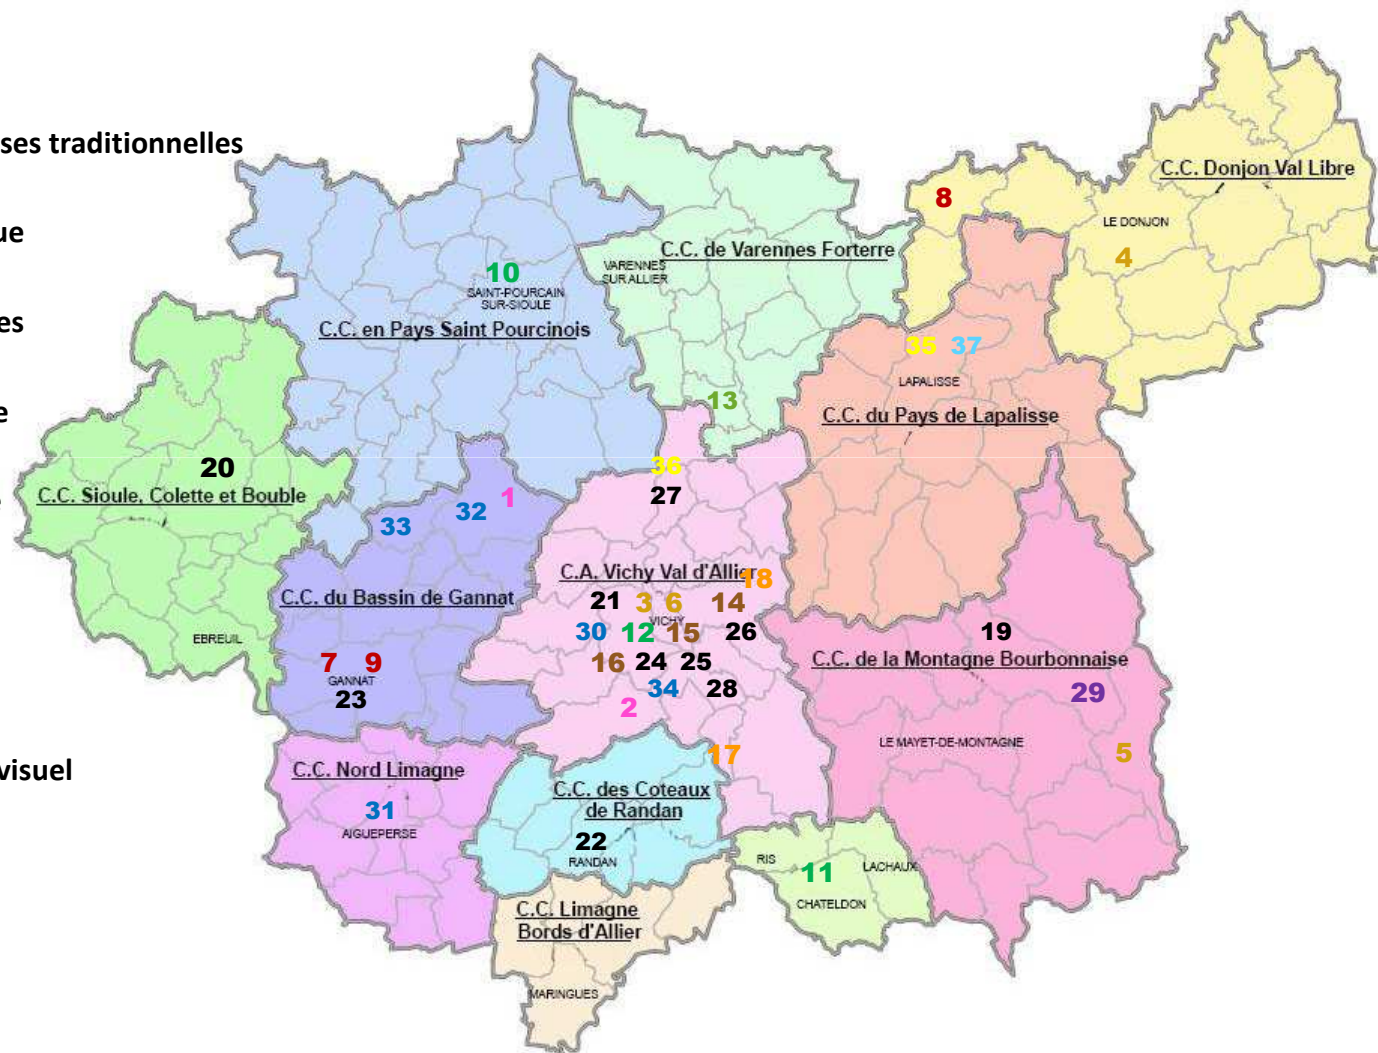

La diffusion culturelle: Festivals et évènementiel

Répartition en % par domaines artistiques

Saisonnalité des évènements

La diffusion culturelle : cartographie Festivals et évènementiel

- Musiques et danses traditionnelles
- Musique classique
- Musiques diverses
- Musique actuelle
- Pluridisciplinaire
- Littérature
- Jazz
- Cinéma et audiovisuel
- Chanson
- Arts plastiques
- Rue et cirque

La diffusion culturelle: Programmations récurrentes et saisons culturelles

Cinéma :

- 1 Itinérant : U.D.A.R.R. 03 – CG Allier
- 2 Cinéma le Chardon – municipalité – Gannat
- 3 Club-Ciné à l'Elysée Palace – Vichy
- 4 Cinéma Elysée Palace – Privé – Vichy