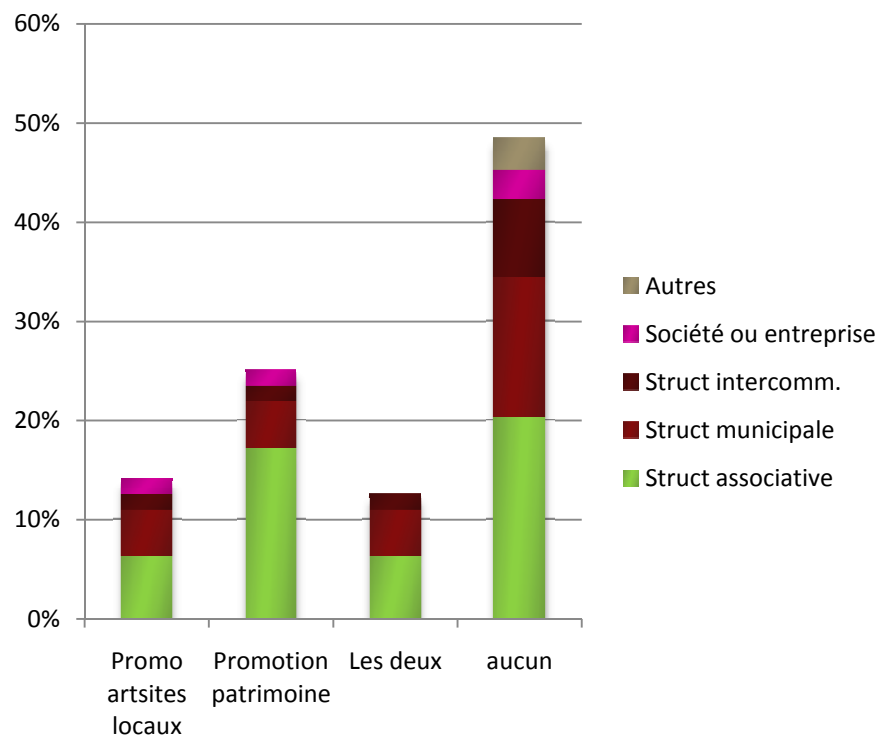

Les projets - rayonnement

Rayonnement de l'activité

- ▶ Des projets d'envergure locale ou régionale
- ▶ une proportion assez importante d'actions d'envergure européenne ou internationale (de par la provenance ou la destination des artistes ou l'échelle de communication)
- ▶ Les associations sont plus actives dans les actions régionales voire internationales

Les publics – le Jeune Public

Catégories de publics dans les fréquentations

- ▶ Toutes les structures ne font pas de programmation Jeune Public mais une majorité le prend en compte (80%)
- ▶ Le JP est majoritairement concerné par des actions menées par les collectivités

Dimension identitaire du PVA

Habitez vous un territoire à forte identité culturelle ?

- ▶ Peu d'éléments culturels identifiés comme facteurs identitaires
 - ▶ Musique, danses, chants
 - ▶ Savoir faire et artisanat
 - ▶ Ruralité
 - ▶ L'eau, le thermalisme
 - ▶ Vichy
 - ▶ Patrimoine artistique et historique
 - ▶ Diversité des talents sur le territoire
 - ▶ Personnages historiques

Dimension identitaire du PVA

Menez vous des actions en faveur des artistes ou du patrimoine local ?

- ▶ Peu d'actions dédiées à la valorisation du patrimoine local ou des artistes locaux
- ▶ Une implication associative plus importante dans la mise en valeur de ce patrimoine local