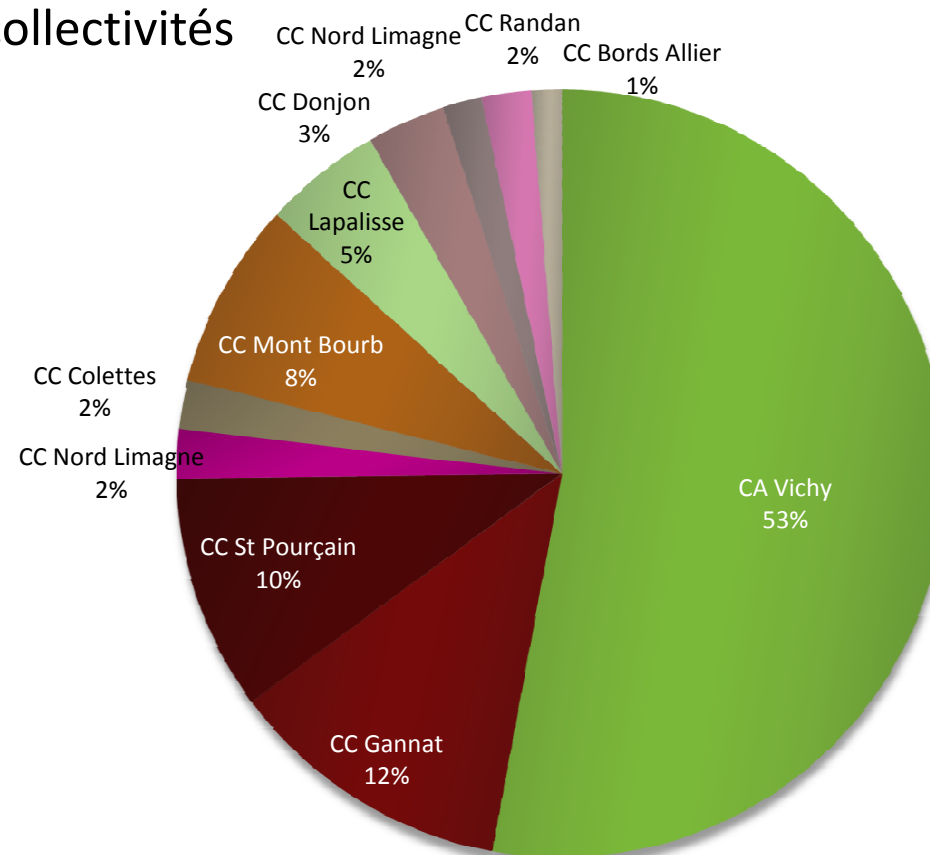

Les questionnaires

- Tous les opérateurs culturels recensés ont reçu le questionnaire: 243 envois / 64 réponses soit 26% réponses
- Entretiens: 7 associations, 9 collectivités