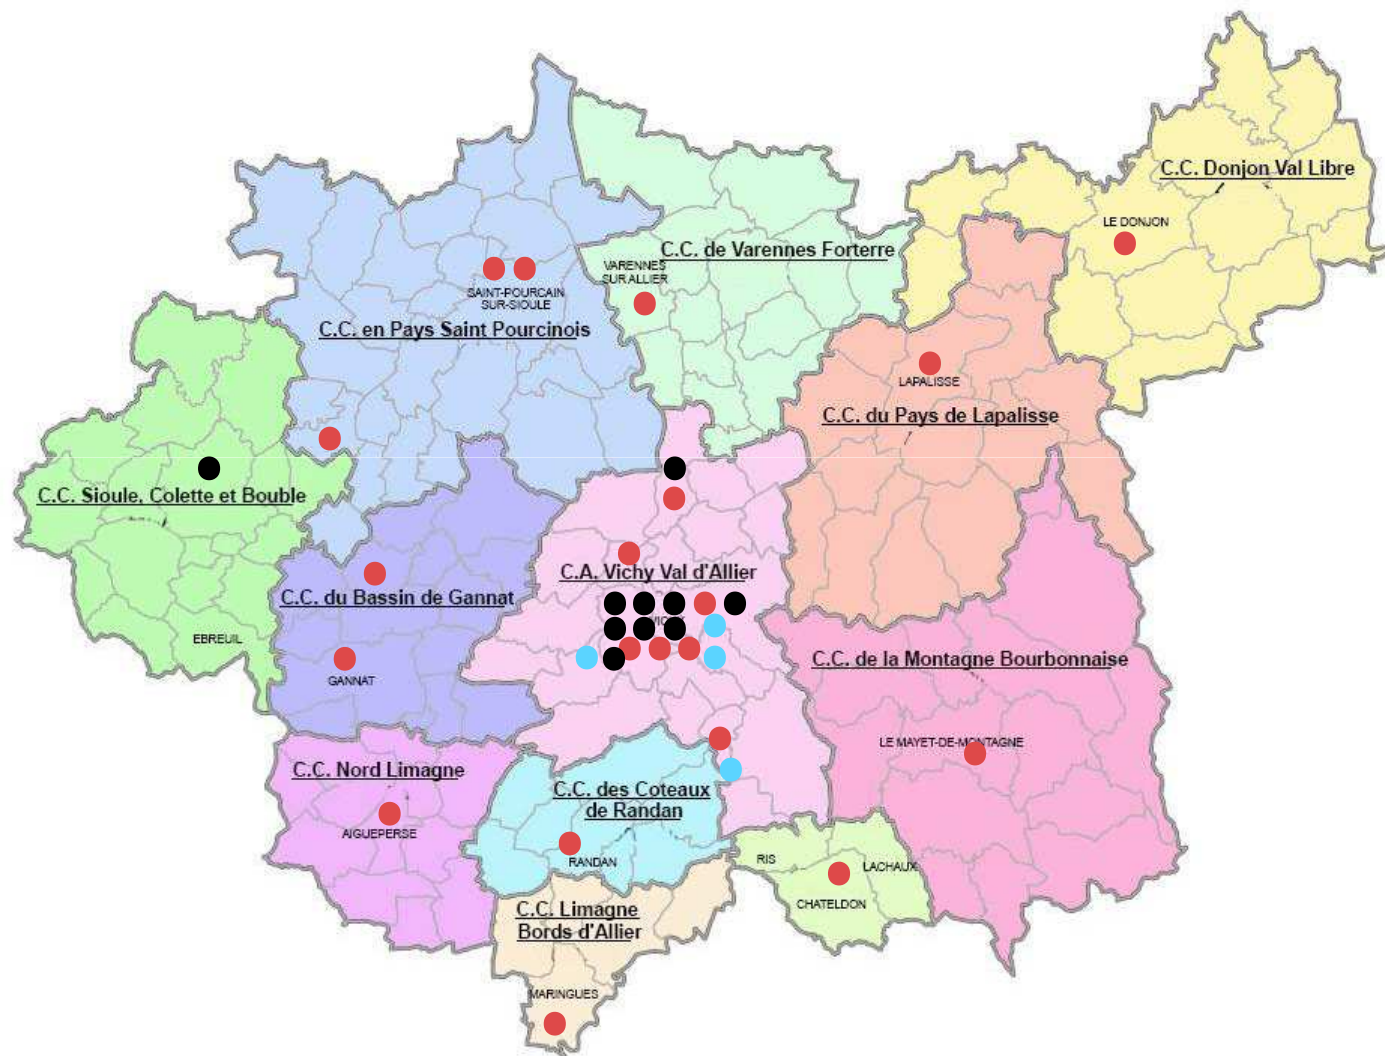

Ecoles de danse :

Biemb'art – Vichy
 Step by Step – Vichy
 Swing Danse – Vichy
 Tous en rythmes – Bellenaves
 Espérance – Saint Germain des Fossés
 Espace Pleiade – Vichy
 Centre de danse Lisette Bouron – Vichy
 Académie de la danse – Cusset
 ManyDances'roll – Bellerive sur Allier
 Artdance – Vichy

Enseignement du théâtre :

Euphoric Mouvance – Bellerive sur Allier
 Procédé Zèbre – Vichy
 Faciles Phénomènes Mobiles – Saint Yorre
 Banzaï Théâtre – Vichy

	Publique	Associative	Privée	Dont intercommunales
Ecoles de musique	45%	35%	20%	25%
Ecole de danse	0%	50%	50%	0%
Ecole de théâtre	0%	100%	0%	0%

- Ecoles musique
- Ecoles danse
- Enseignement théâtre

Artistes structurés :

La musique

Musique actuelle :

- 1 Pirahnnanas – Molles
- 2 Papillon – Saint Pont
- 3 Laurent – Arfeuilles
- 4 Bad call – Bayet
- 5 Greencut – Etroussat
- 6 Patchouli – Servilly
- 7 2,21 GigaWatts – Vichy
- 8 Bonetcha – Vichy
- 9 Agenou – Le Vernet
- 10 Lhassah – Brout Vernet

Musique traditionnelle :

- 11 Le Gré des Vents – Cusset
- 12 Kitus – Gannat
- 13 La Bourrée Gannatoise – Gannat
- 14 Vichy et ses Sources – Vichy

Jazz :

- 15 Stefan Colomb – Saint Pont
- 16 Association Swing 03 – Saint Rémy en Rollat
- 17 Trio Mathieu Bruyat – Verneuil en Bourbonnais