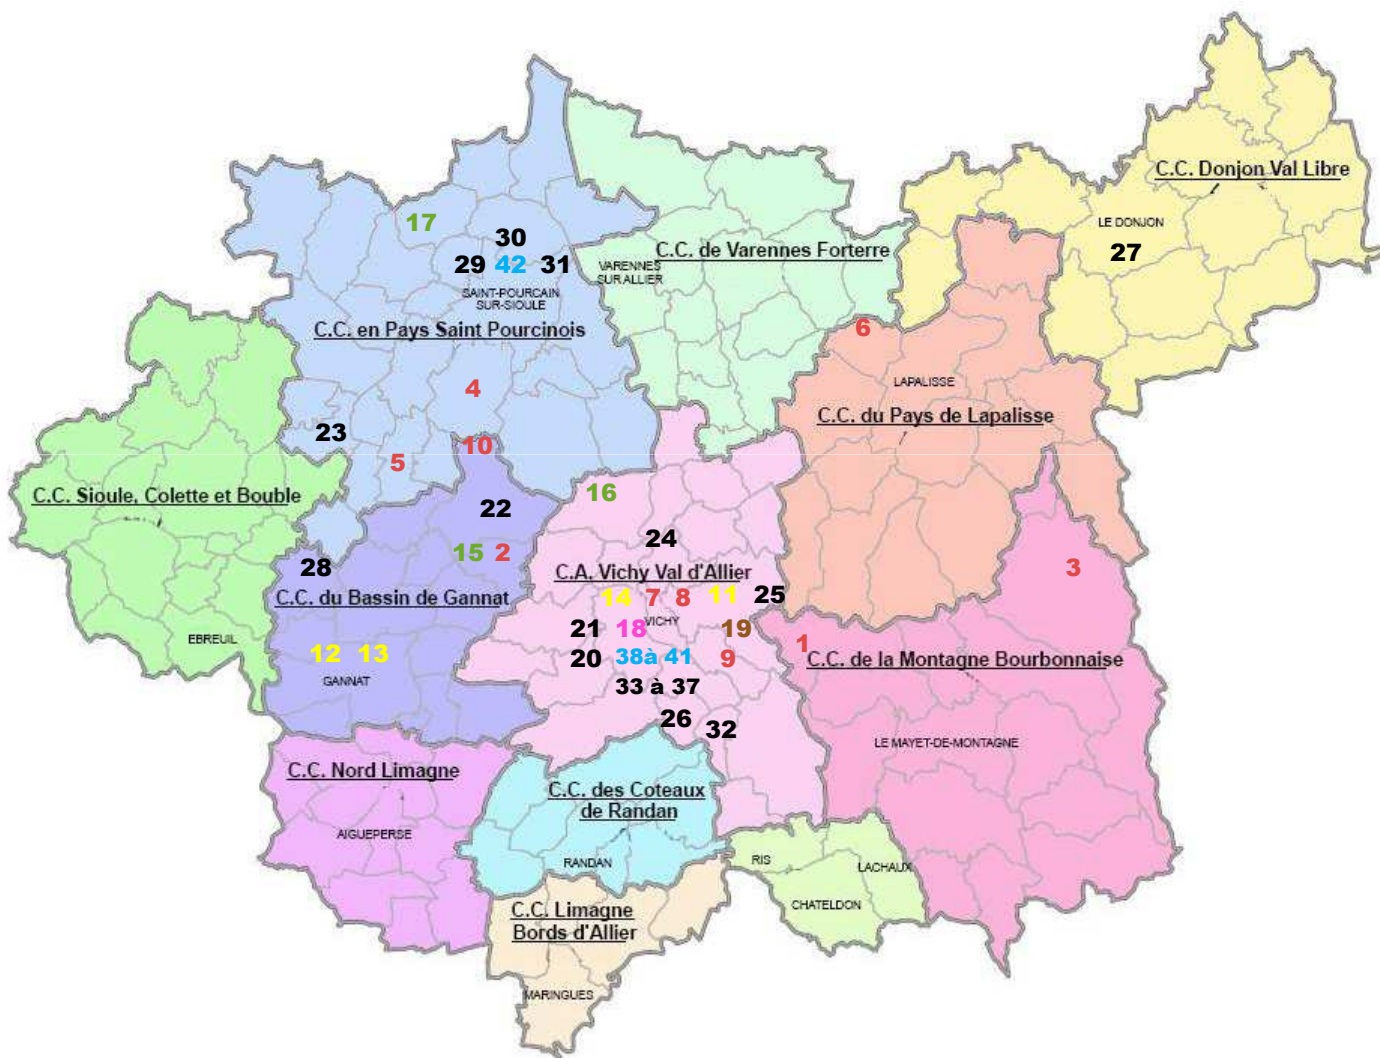

- Ecoles musique
- Ecoles danse
- Enseignement théâtre

Artistes structurés :

La musique

Musique actuelle :

- 1 Pirahnnanas – Molles
- 2 Papillon – Saint Pont
- 3 Laurent – Arfeuilles
- 4 Bad call – Bayet
- 5 Greencut – Etroussat
- 6 Patchouli – Servilly
- 7 2,21 GigaWatts – Vichy
- 8 Bonetcha – Vichy
- 9 Agenou – Le Vernet
- 10 Lhassah – Brout Vernet

Musique classique :

- 38 Ensemble Instrumental de Vichy
- 39 Ensemble Zemlinsky – Vichy
- 40 Orchestre d'Harmonie de Vichy
- 41 Duo et Quot – Vichy
- 42 Ensemble Clarinettes d'Auvergne – St Pourçain sur Sioule

Artistes structurés : cartographie

La musique

- Musique actuelle
- Musique traditionnelle
- Jazz
- Blues
- Folk
- Chorale
- musique classique

Artistes structurés : Les arts de la scène

Compagnies de danse :

- 1 Biembart – Bellerive sur Allier
- 2 Vincent Mantsoé – Saint Pont
- 3 Envie scène – Vichy
- 4 Une compagnie sans nom – Vichy

Compagnies de théâtre :

- 5 Comédie des Célestins – Vichy
- 6 Banzai Théâtre – Vichy
- 7 Lyéofil (marionnettes) – Vichy
- 8 Procédé Zèbre – Vichy
- 9 Euphoric Mouvance – Bellerive sur Allier
- 10 Entre Deux Rives – Cusset
- 11 L’Espigaou Egaré – Gannat
- 12 Compagnie en la – St Pourçain sur Sioule
- 13 Les Faciles Phénomènes Mobiles – St Yorre
- 14 Théâtre fait maison – Saint Pont
- 15 Cie Tartempion (marionnettes) – Le Mayet de Mtgne