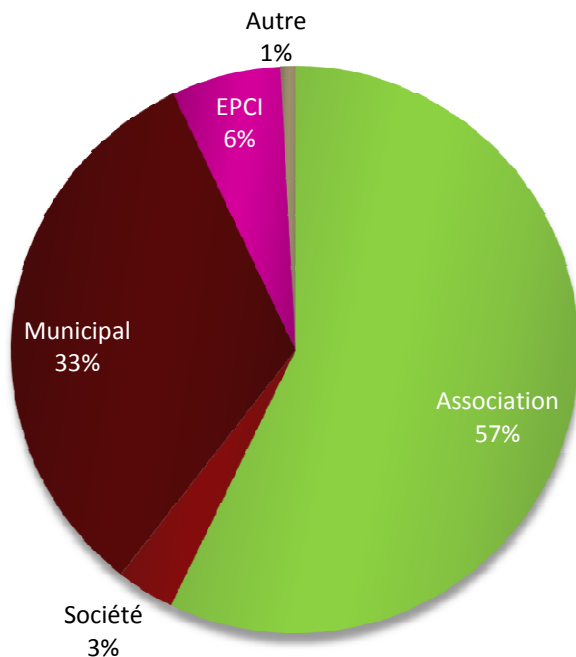

Les questionnaires

- Tous les opérateurs culturels recensés ont reçu le questionnaire: 243 envois / 64 réponses soit 26% réponses
- Entretiens: 7 associations, 9 collectivités