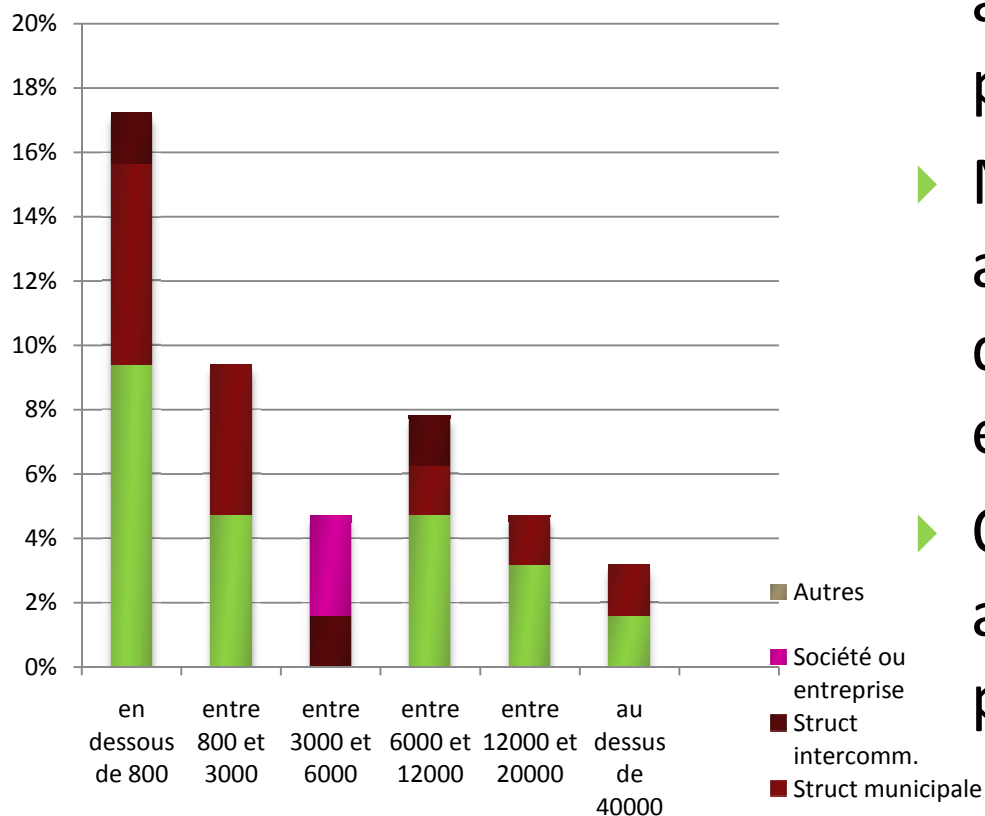

Les publics – la fréquentation

Taux d'opérateurs n'ayant pas renseigné les informations sur la fréquentation

- ▶ Peu de méthodes d'évaluation mises en place
- ▶ Peu de stratégies de développement des publics

Les publics – la fréquentation

- ▶ Une évolution plutôt stable ou en légère hausse

Les taux de fréquentation

Fréquentation

- ▶ Peu d'événements ou lieux attirant plus de 40000 personnes
- ▶ Multitude de lieux attirant moins de 800 (lieux d'enseignement, bibliothèques et médiathèques)
- ▶ Quelques événements et lieux attirant entre 800 et 12 000 personnes