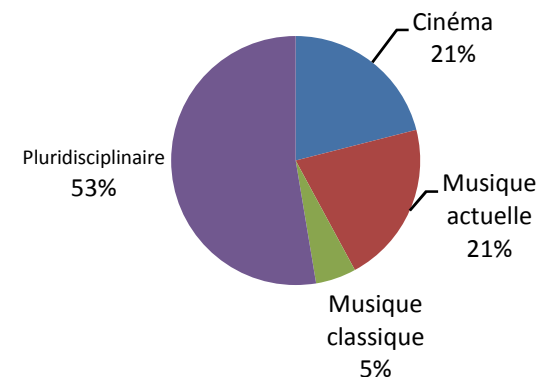

La diffusion culturelle: Programmations récurrentes et saisons culturelles

---

Cinéma :

1. 1 Itinérant : U.D.A.R.R. 03 – CG Allier
2. 2 Cinéma le Chardon – municipalité – Gannat
3. 3 Club-Ciné à l'Elysée Palace – Vichy
4. 4 Cinéma Elysée Palace – Privé – Vichy

Musique actuelle :

1. 5 Pacha Mama – Cusset
2. 6 La Sangria – Saint Pourçain sur Sioule
3. 7 Le Dome – Vichy
4. 8 Les Fous du Roy – Vichy

Musique classique :

1. 9 APLMO – Renaissance des orgues et musique sacrée à St Louis – St Germain des Fossés

Pluridisciplinaire :

1. 10 Opéra de Vichy – spécialisation musique et danse – Vichy
2. 11 AMCT – spécialisation jazz et arts plastiques – Chatelmontagne
3. 12 ANCT – spécialisation musiques traditionnelles – Gannat
4. 13 Programmation Culturelle – municipalité de Chateldon
5. 14 Le Geyser – municipalité – Bellerive sur Allier
6. 15 Théâtre de Cusset – municipalité – Cusset
7. 16 Théâtre – municipalité – St Pourçain sur Sioule
8. 17 Théâtre de Saint Yorre – municipalité – Saint Yorre
9. 18 Centre Culturel Valéry Larbaud – municipalité – Vichy
10. 19 Le Petit Théâtre Impérial – spécialité théâtre – Vichy

Répartition en % par domaines artistiques