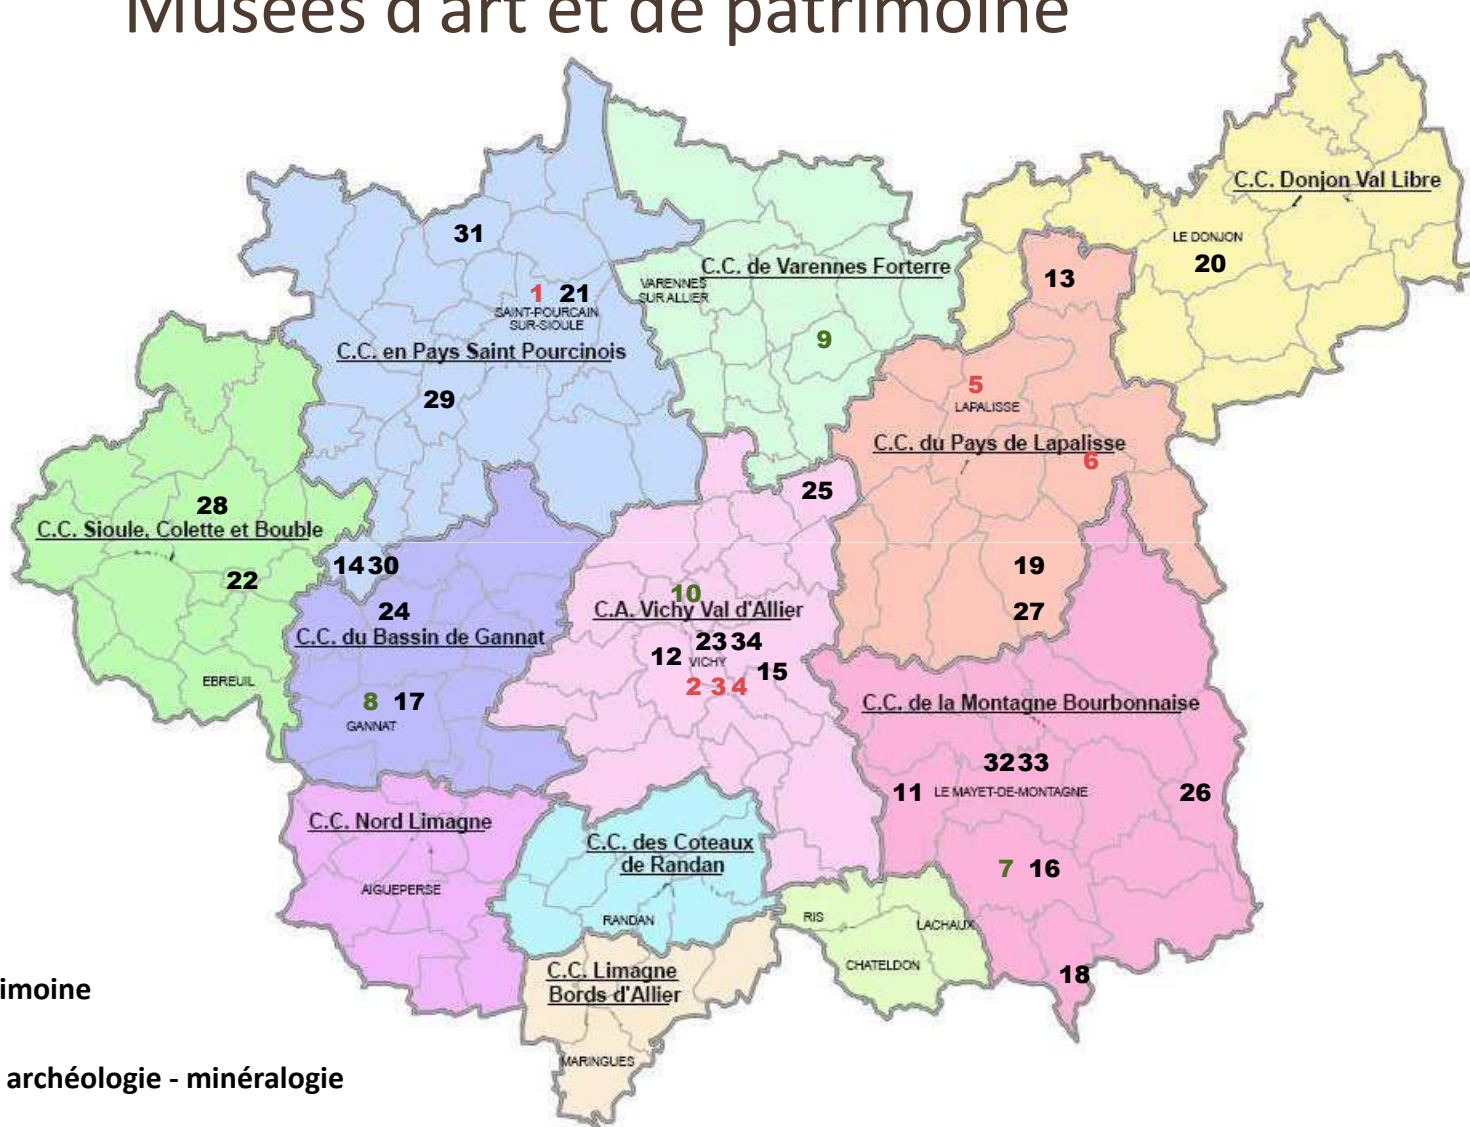

Les lieux : cartographie

Musées d'art et de patrimoine