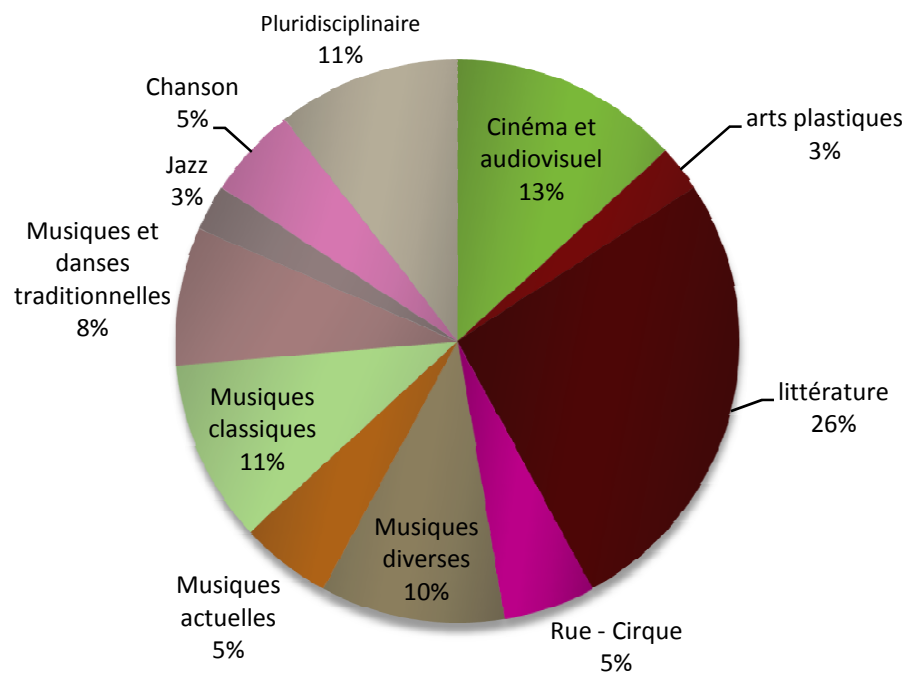

Jazz :

- 29 Festival de Jazz – AMCT – Chatelmontagne

Cinéma et audiovisuel :

- 30 Passeurs d'Images – VVA
- 31 Cinestival – Office Culturel Nord Limagne - Aigueperse
- 32 Fest. du Voyage et de l'Aventure – Un Regard a l'Autre – Brout Vernet
- 33 Fest. Int. de Films Indépendants – Ptigart – St Germain de Salles
- 34 Les amateurs font leur cinéma – Club audiovisuel de Vichy - Vichy

Chanson:

- 35 Ecran des Stars – Communauté Communes Pays Lapalisse
- 36 Concours Chanson Française – Municipalité – St Germain des Fossés

Arts plastiques :

- 37 Festival d'Art Brut – L'Art en Marche – Lapalisse

La diffusion culturelle: Festivals et évènementiel

Répartition en % par domaines artistiques

Saisonnalité des évènements

La diffusion culturelle : cartographie Festivals et évènementiel

- Musiques et danses traditionnelles
- Musique classique
- Musiques diverses
- Musique actuelle
- Pluridisciplinaire
- Littérature
- Jazz
- Cinéma et audiovisuel
- Chanson
- Arts plastiques
- Rue et cirque