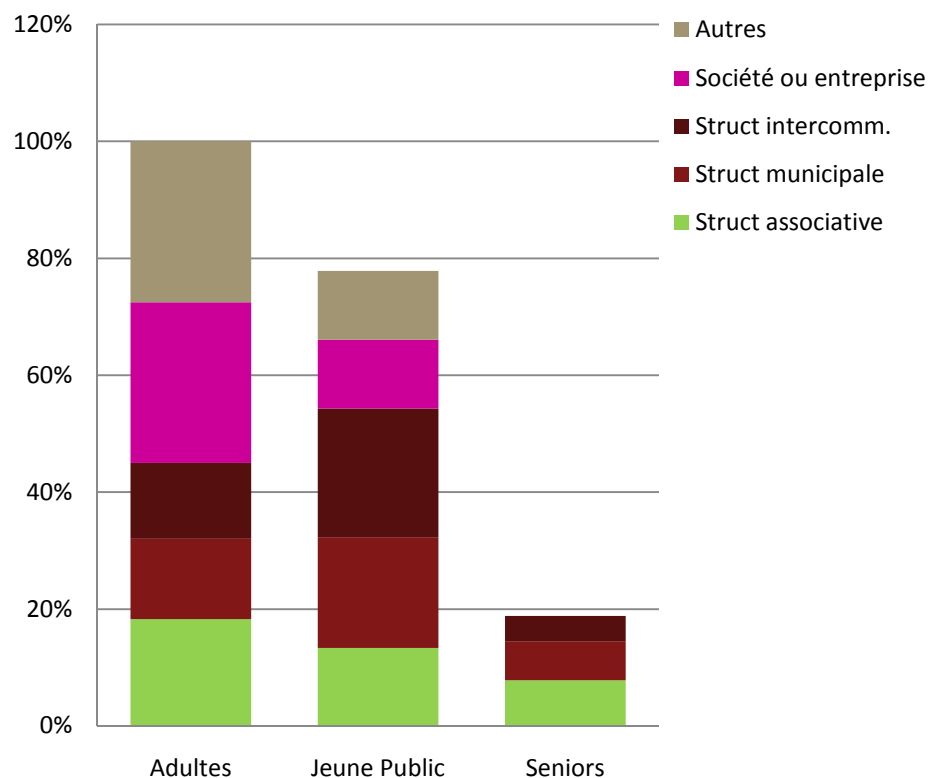

Les publics – le Jeune Public

Catégories de publics dans les fréquentations

- Toutes les structures ne font pas de programmation Jeune Public mais une majorité le prend en compte (80%)
- Le JP est majoritairement concerné par des actions menées par les collectivités