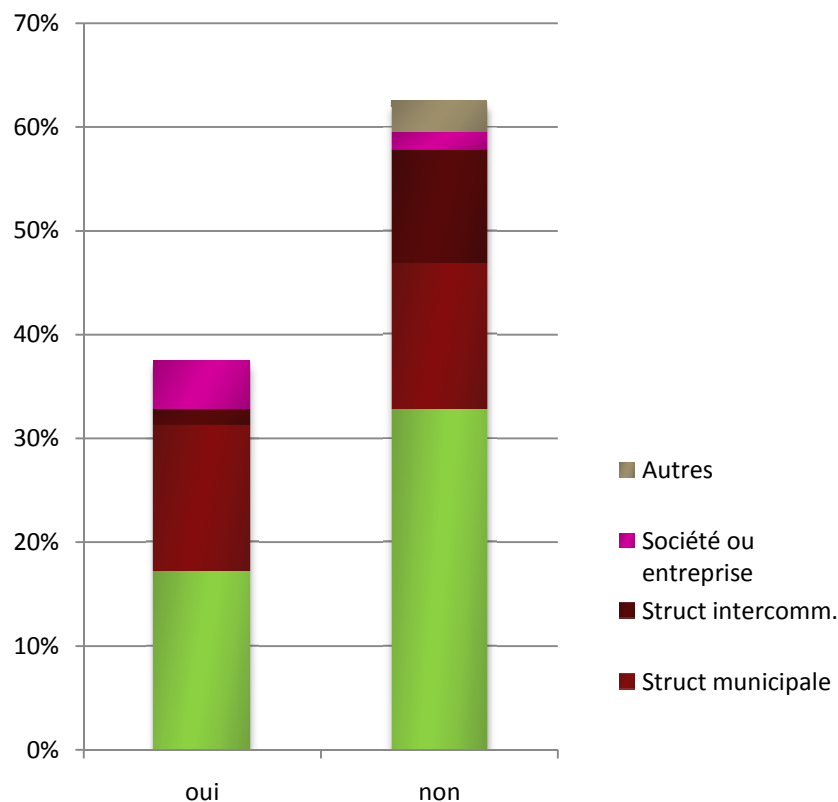

Les projets - réseaux

Faites vous partie
de réseaux ?

- Les médiathèques / bibliothèques et les lieux d'enseignement de la musique sont souvent organisés en réseaux, porté par des dispositifs départementaux ou intercommunaux
- Le secteur patrimonial est également organisé en réseau (Journées du patrimoine, itinéraires culturels, OT et UDOTSI, sites clunisiens...)
- Quelques affiliations à des réseaux de professionnels selon les secteurs mais Le Transfo peu cité (2 fois)
- Très peu d'affiliations à des réseaux internationaux
- Quelques chantiers et échanges de jeunes