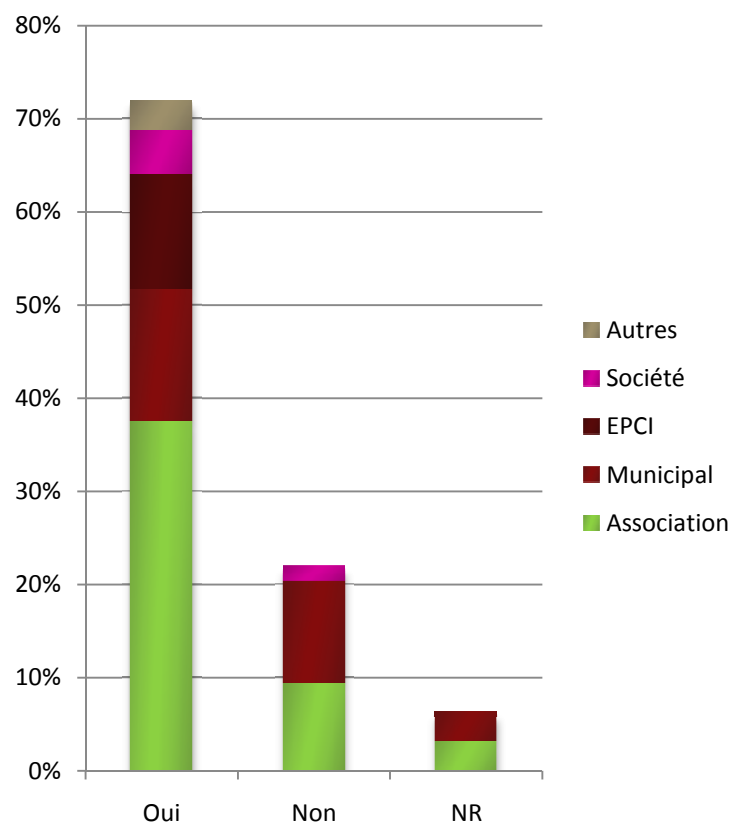

Dimension identitaire du PVA

Habitez vous un territoire à forte identité culturelle ?

- ▶ Peu d'éléments culturels identifiés comme facteurs identitaires
 - ▶ Musique, danses, chants
 - ▶ Savoir faire et artisanat
 - ▶ Ruralité
 - ▶ L'eau, le thermalisme
 - ▶ Vichy
 - ▶ Patrimoine artistique et historique
 - ▶ Diversité des talents sur le territoire
 - ▶ Personnages historiques

Dimension identitaire du PVA

Menez vous des actions en faveur des artistes ou du patrimoine local ?

- ▶ Peu d'actions dédiées à la valorisation du patrimoine local ou des artistes locaux
- ▶ Une implication associative plus importante dans la mise en valeur de ce patrimoine local

Dimension identitaire du PVA

Connaissez vous le PVA ?

► Une connaissance de l'entité mais peu de ses compétences

- Territoire de projets
- Mise en cohérence des acteurs, des politiques territoriales
- Accompagner les porteurs de projets
- Gérer les fonds Leader
- Autorité régionale sur le territoire
- Ajouter une valeur supra communautaire aux projets