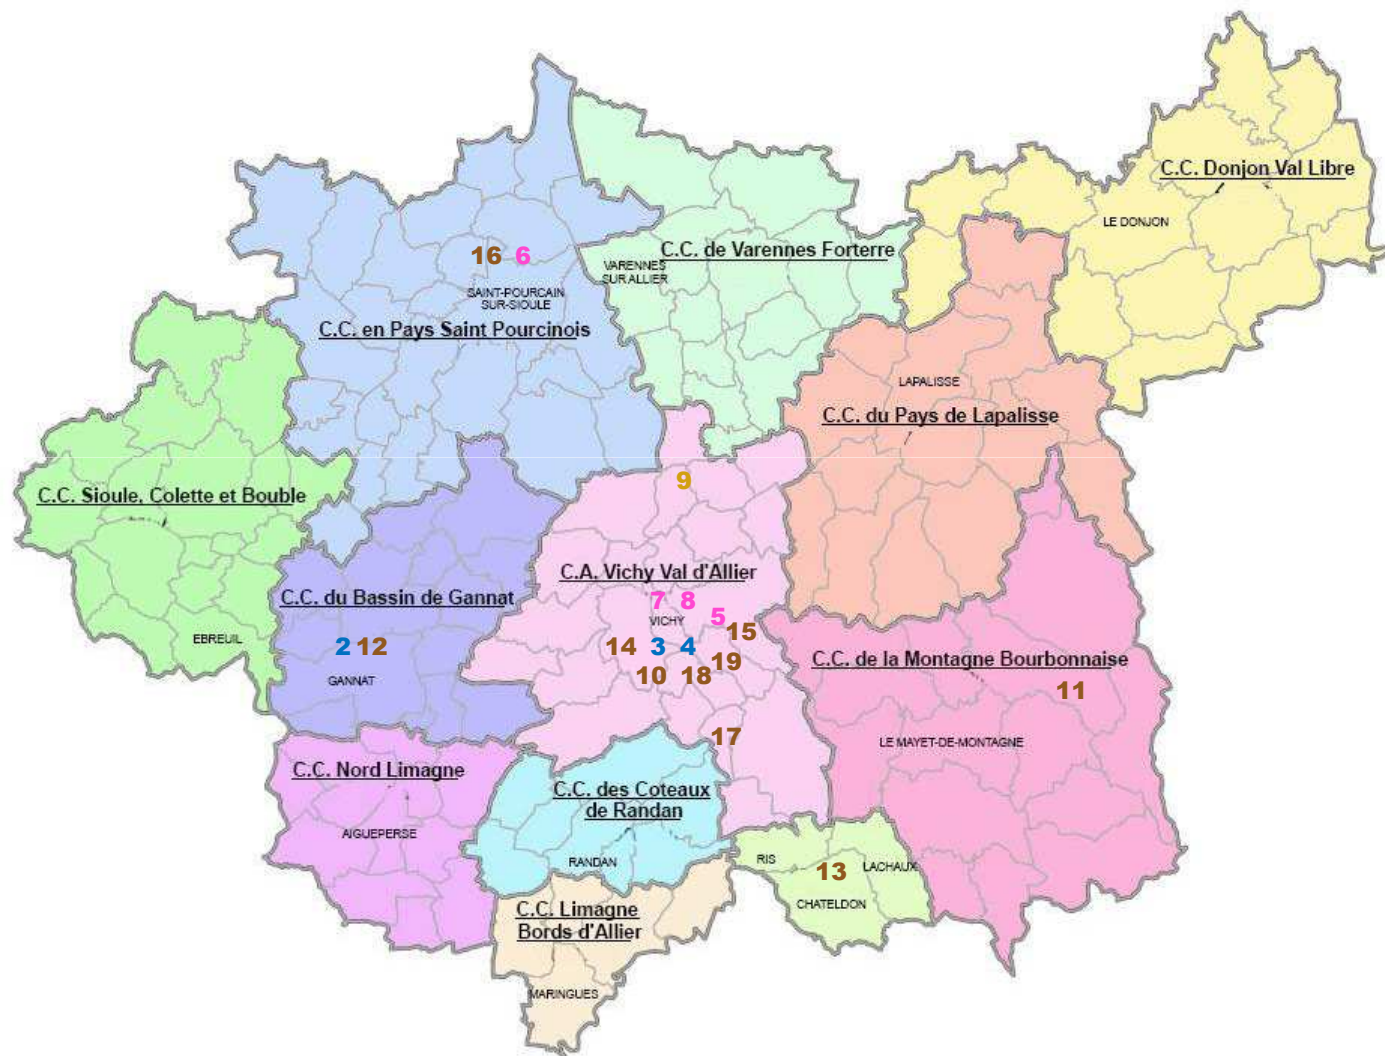

Musique actuelle :

- 5 Pacha Mama – Cusset
- 6 La Sangria – Saint Pourçain sur Sioule
- 7 Le Dome – Vichy
- 8 Les Fous du Roy – Vichy

Musique classique :

- 9 APLMO – Renaissance des orgues et musique sacrée à St Louis – St Germain des Fossés

Pluridisciplinaire :

- 10 Opéra de Vichy – spécialisation musique et danse – Vichy
- 11 AMCT – spécialisation jazz et arts plastiques – Chatelmontagne
- 12 ANCT – spécialisation musiques traditionnelles – Gannat
- 13 Programmation Culturelle – municipalité de Chateldon
- 14 Le Geyser – municipalité – Bellerive sur Allier
- 15 Théâtre de Cusset – municipalité – Cusset
- 16 Théâtre – municipalité – St Pourçain sur Sioule
- 17 Théâtre de Saint Yorre – municipalité – Saint Yorre
- 18 Centre Culturel Valéry Larbaud – municipalité – Vichy
- 19 Le Petit Théâtre Impérial – spécialité théâtre – Vichy

Répartition en % par domaines artistiques

La diffusion culturelle : cartographie

Programmations récurrentes et saisons culturelles

- Cinéma et audiovisuel
- Musique classique
- Musique actuelle
- Pluridisciplinaire