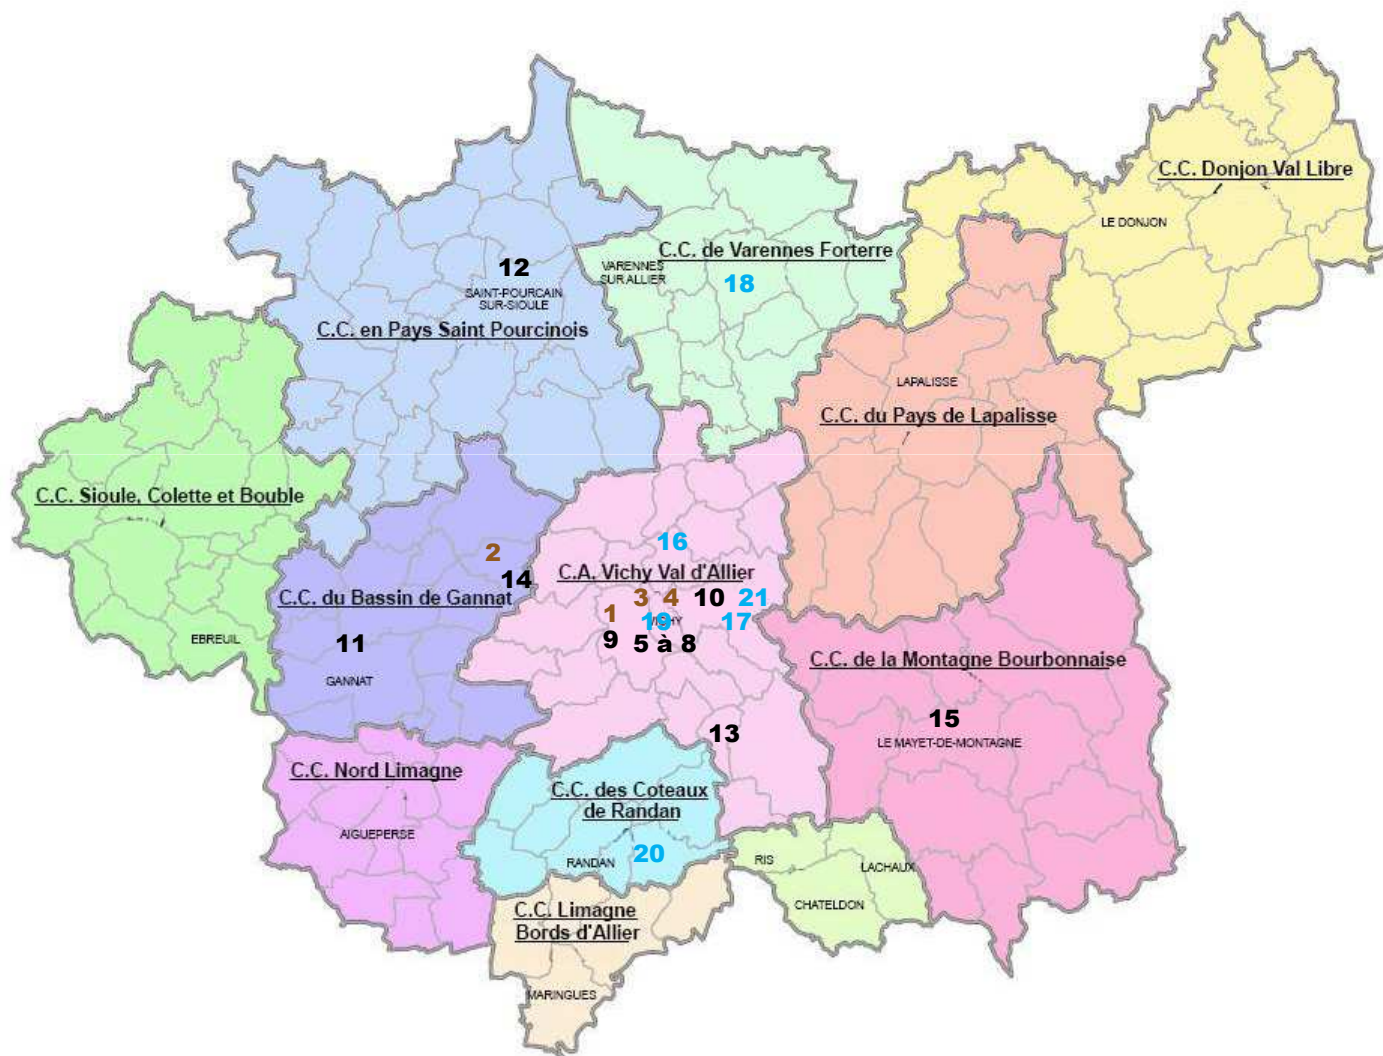

Artistes structurés : cartographie

La musique

- Musique actuelle
- Musique traditionnelle
- Jazz
- Blues
- Folk
- Chorale
- musique classique

Artistes structurés : Les arts de la scène

Compagnies de danse :

- 1 Biembart – Bellerive sur Allier
- 2 Vincent Mantsoé – Saint Pont
- 3 Envie scène – Vichy
- 4 Une compagnie sans nom – Vichy

Compagnies de théâtre :

- 5 Comédie des Célestins – Vichy
- 6 Banzai Théâtre – Vichy
- 7 Lyéofil (marionnettes) – Vichy
- 8 Procédé Zèbre – Vichy
- 9 Euphoric Mouvance – Bellerive sur Allier
- 10 Entre Deux Rives – Cusset
- 11 L’Espigaou Egaré – Gannat
- 12 Compagnie en la – St Pourçain sur Sioule
- 13 Les Faciles Phénomènes Mobiles – St Yorre
- 14 Théâtre fait maison – Saint Pont
- 15 Cie Tartempion (marionnettes) – Le Mayet de Mtgne

Compagnie de rue – cirque :

- 16 Elixir – Creuzier le Vieux
- 17 Artus - Cusset
- 18 Les Marchepieds – Boucé
- 19 Cirque Bang Bang – Vichy
- 20 Zie Omnibus Cirk – Mons
- 21 Rym et Cie – Cusset

Artistes structurés de musique et d’art de la scène : répartition par domaine d’activité

Artistes structurés : cartographie

Les arts de la scène

- Danse
- Théâtre
- Rue et cirque

Autres acteurs: acteurs ressources

► Structures ressources :

- **Le Transfo – Clermont Ferrand**
Service d'information et de soutien aux acteurs culturels / organisation de rencontres et formations / accompagnement des artistes en développement
- **Ramdam 03 – Brout Vernet**
Recensement, développement et pérennisation des musiques actuelles dans l'Allier
- **Conseil Général de l'Allier – Moulins**
- **U.D.A.A.R 03 - Yzeure**
Union Départementale des Associations d'Animation du milieu rural de l'Allier / Programmation itinérante de cinéma
- **AMTA – Riom**
Agence des musiques des territoires d'Auvergne
Promotion du patrimoine culturel immatériel de l'Auvergne