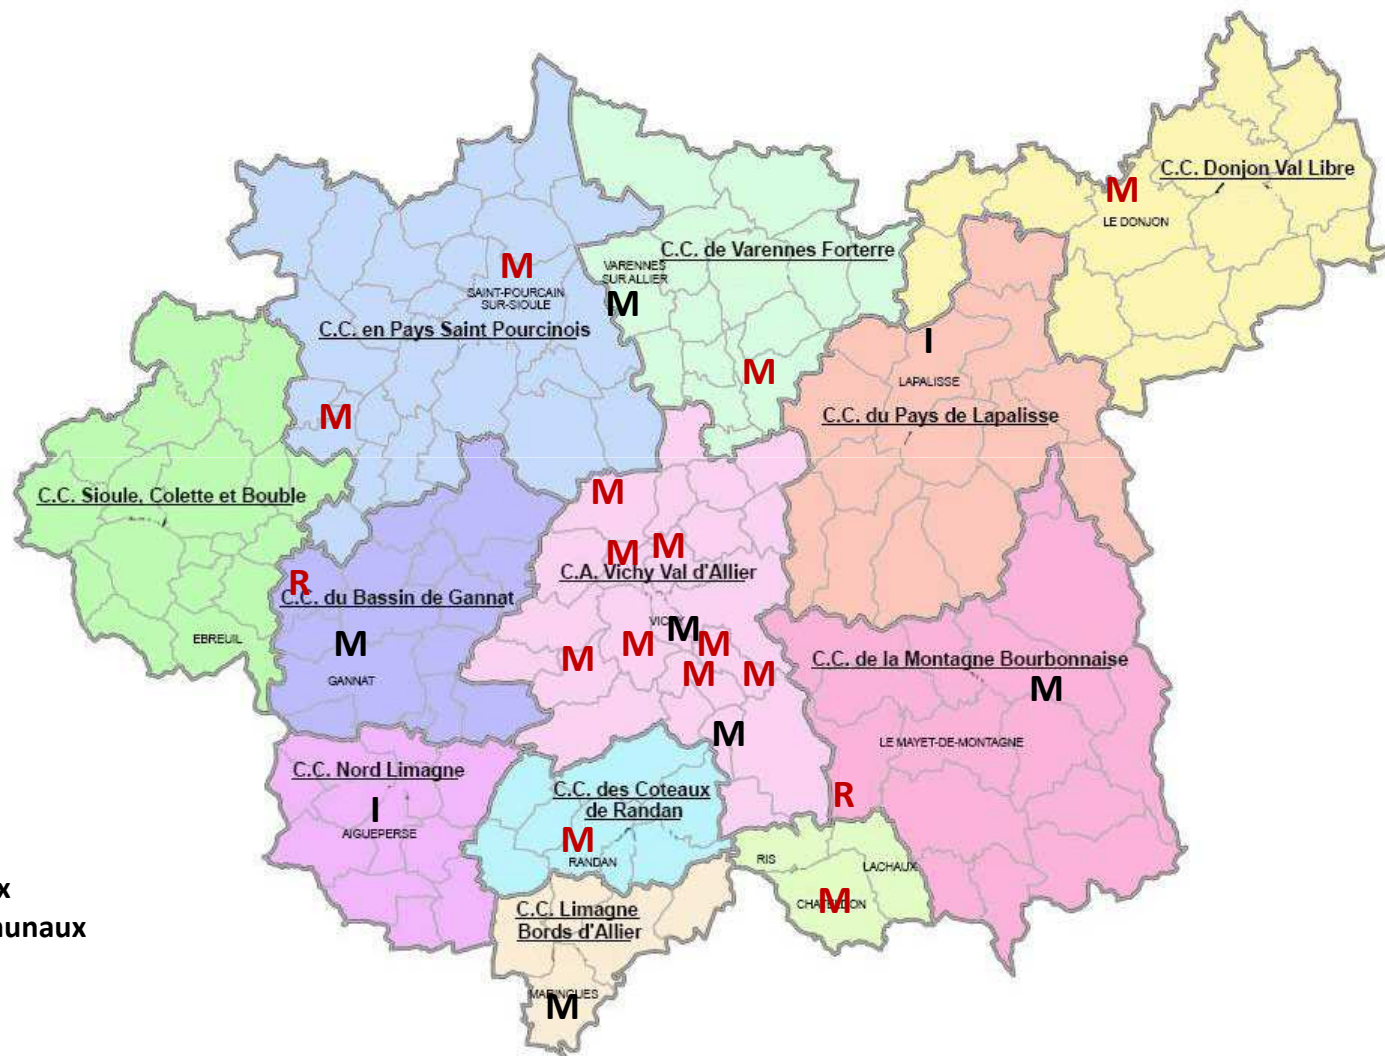

Les lieux : cartographie bibliothèques et médiathèques

● Bibliothèques

● Médiathèques

R Bibliothèques relais

M Etablissements municipaux

I Etablissements intercommunaux