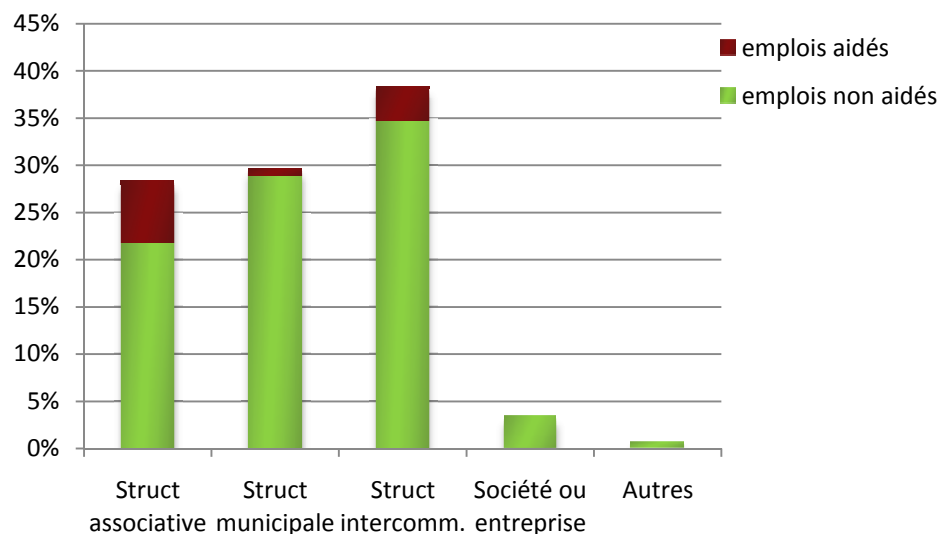

Les opérateurs – données budgétaires

- ▶ Un secteur fragile économiquement
- ▶ Une faible capacité financière

Budgets annuels par catégories

bénéficiaires de fonds européens (5)

Les opérateurs - emplois

- ▶ Les structures municipales emploient 57% des professionnels et les associations et privés 43%
- ▶ Pour les associations, une fragilité liée à l'emploi en contrats aidés (30%) et / ou intermittents (50%)

Part des emplois intermittents

Taux d'emplois aidés

Les projets – saisonnalité

Saisonnalité culturelle

- ▶ Les lieux de diffusion municipaux et les lieux structurés en associations sont les grands acteurs de l'animation du territoire
- ▶ De nombreux lieux de diffusion portent des projets à l'année et font de l'événementiel une vitrine de leurs activités
- ▶ Les artistes et compagnies sont exclus de ces données

Les projets - rayonnement

Rayonnement de l'activité

- ▶ Des projets d'envergure locale ou régionale
- ▶ une proportion assez importante d'actions d'envergure européenne ou internationale (de par la provenance ou la destination des artistes ou l'échelle de communication)
- ▶ Les associations sont plus actives dans les actions régionales voire internationales