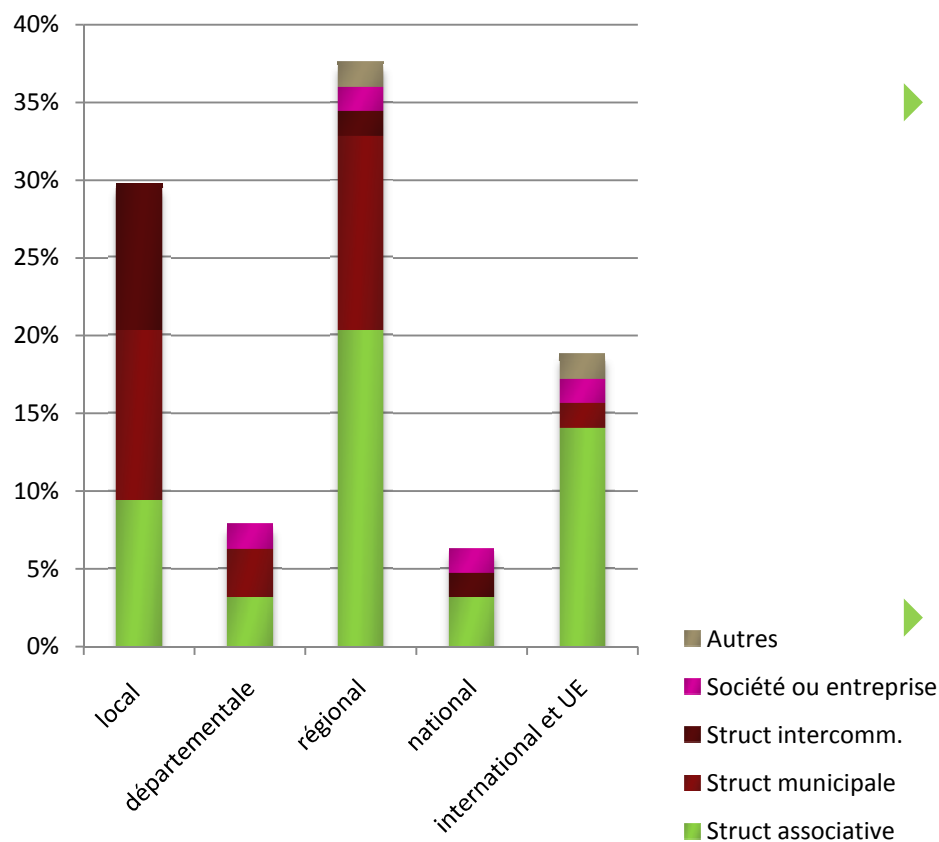

Les opérateurs – données budgétaires

- ▶ Un secteur fragile économiquement
- ▶ Une faible capacité financière

Budgets annuels par catégories

bénéficiaires de fonds européens (5)

Les opérateurs - emplois

- ▶ Les structures municipales emploient 57% des professionnels et les associations et privés 43%
- ▶ Pour les associations, une fragilité liée à l'emploi en contrats aidés (30%) et / ou intermittents (50%)

Part des emplois intermittents

Taux d'emplois aidés

Les projets – saisonnalité

Saisonnalité culturelle

- ▶ Les lieux de diffusion municipaux et les lieux structurés en associations sont les grands acteurs de l'animation du territoire
- ▶ De nombreux lieux de diffusion portent des projets à l'année et font de l'événementiel une vitrine de leurs activités
- ▶ Les artistes et compagnies sont exclus de ces données

Les projets - rayonnement

Rayonnement de l'activité

- ▶ Des projets d'envergure locale ou régionale
- ▶ une proportion assez importante d'actions d'envergure européenne ou internationale (de par la provenance ou la destination des artistes ou l'échelle de communication)
- ▶ Les associations sont plus actives dans les actions régionales voire internationales