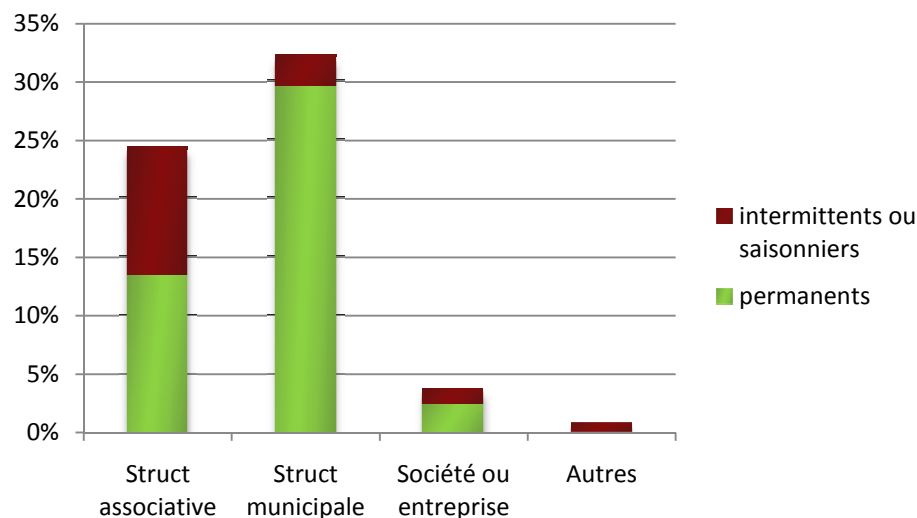

Les opérateurs – données budgétaires

- ▶ Un secteur fragile économiquement
- ▶ Une faible capacité financière

Budgets annuels par catégories

bénéficiaires de fonds européens (5)

Les opérateurs - emplois

- ▶ Les structures municipales emploient 57% des professionnels et les associations et privés 43%
- ▶ Pour les associations, une fragilité liée à l'emploi en contrats aidés (30%) et / ou intermittents (50%)

Part des emplois intermittents

Taux d'emplois aidés

Les projets – saisonnalité

Saisonnalité culturelle

- ▶ Les lieux de diffusion municipaux et les lieux structurés en associations sont les grands acteurs de l'animation du territoire
- ▶ De nombreux lieux de diffusion portent des projets à l'année et font de l'événementiel une vitrine de leurs activités
- ▶ Les artistes et compagnies sont exclus de ces données

Les projets - rayonnement

Rayonnement de l'activité

- ▶ Des projets d'envergure locale ou régionale
- ▶ une proportion assez importante d'actions d'envergure européenne ou internationale (de par la provenance ou la destination des artistes ou l'échelle de communication)
- ▶ Les associations sont plus actives dans les actions régionales voire internationales