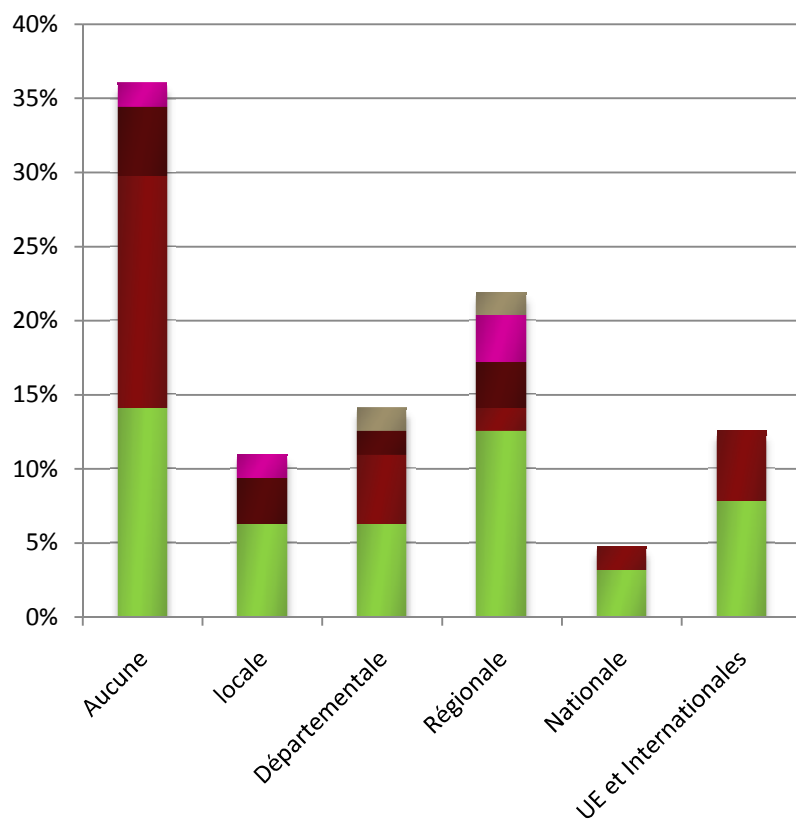

Part des emplois intermittents

Taux d'emplois aidés

Les projets – saisonnalité

Saisonnalité culturelle

- ▶ Les lieux de diffusion municipaux et les lieux structurés en associations sont les grands acteurs de l'animation du territoire
- ▶ De nombreux lieux de diffusion portent des projets à l'année et font de l'événementiel une vitrine de leurs activités
- ▶ Les artistes et compagnies sont exclus de ces données

Les projets - rayonnement

Rayonnement de l'activité

- ▶ Des projets d'envergure locale ou régionale
- ▶ une proportion assez importante d'actions d'envergure européenne ou internationale (de par la provenance ou la destination des artistes ou l'échelle de communication)
- ▶ Les associations sont plus actives dans les actions régionales voire internationales

Les projets - coopération

Menez vous des actions de coopération ?

- ▶ Peu de projets de coopération (60% n'appartient à aucun réseau)
- ▶ Les coopérations majoritairement locales ou régionales

Les projets - réseaux