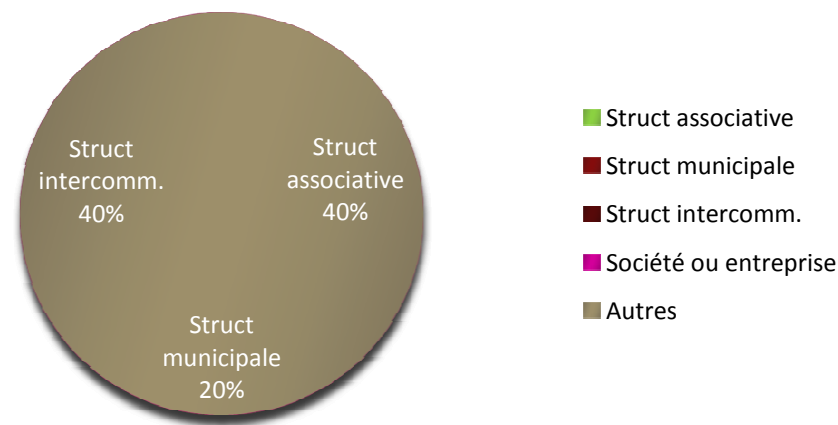

Les opérateurs – données budgétaires

- Un secteur fragile économiquement
- Une faible capacité financière