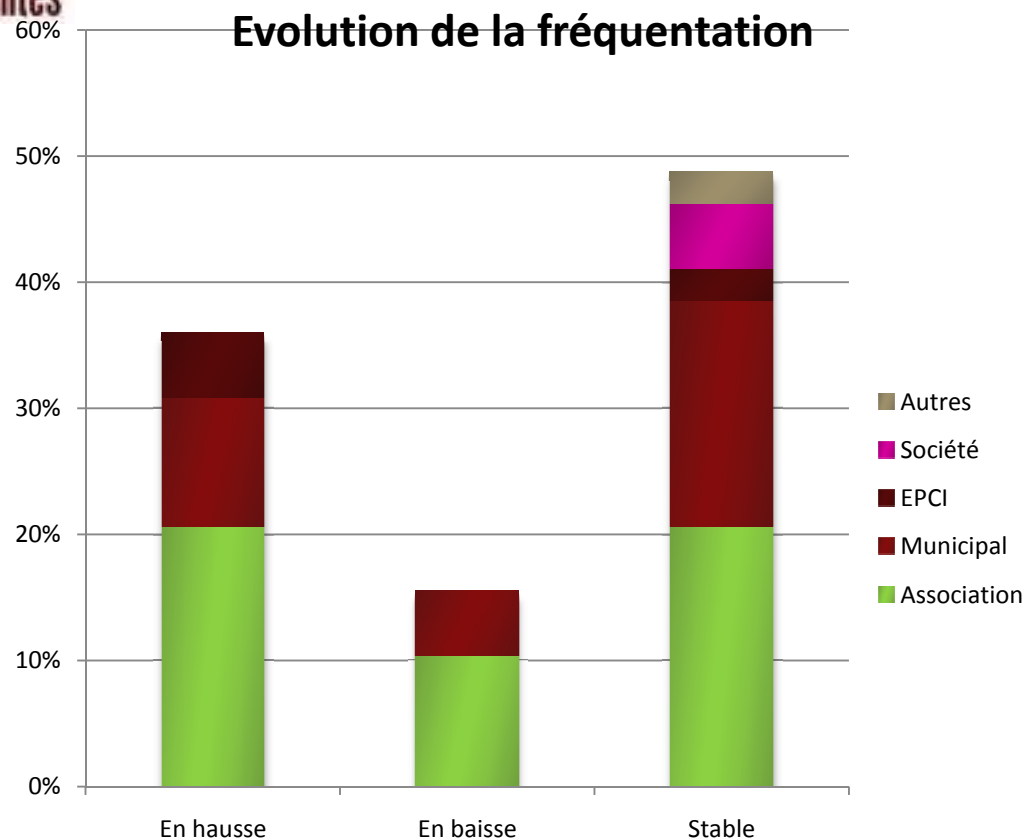

Les publics – la fréquentation

- Une évolution plutôt stable ou en légère hausse